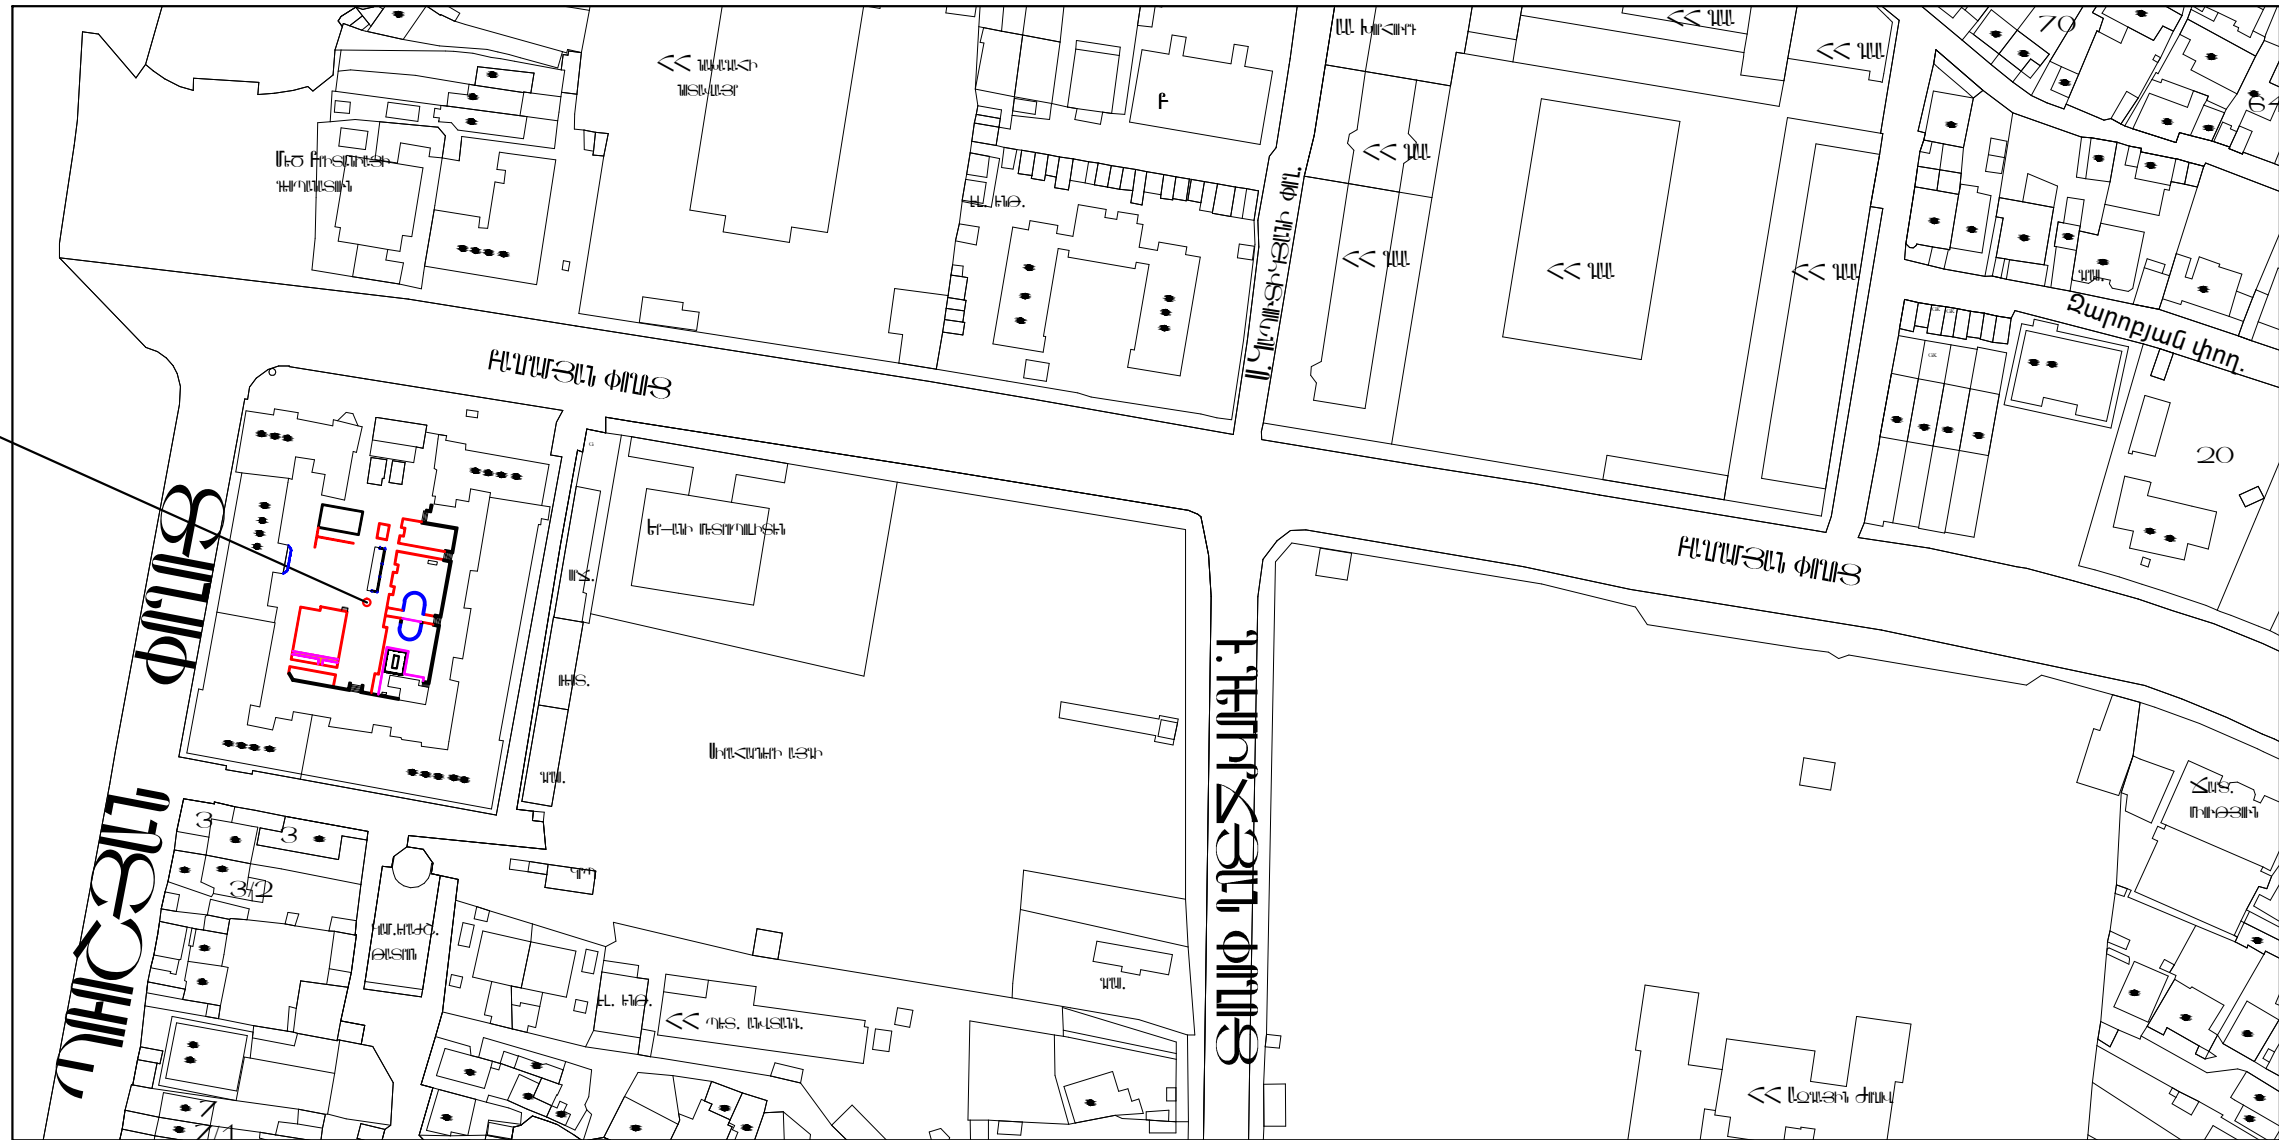

ԻՐԱԿԻՏԱԿԱՆ ՎՃՌԱԿԱՆԻԾ 1:2000

ԲԱԿԱՐԱԿԱՆ ՏԱՐԱԾ

ՎԱՐՈՒՅՖԵՑՎԱԾ Է
ԿԵՆՏՐՈՆ ՎԱՐՈՒԿԱՆ ՇՐՋԱՆ

	Է. ԿԵՆՏՐՈՆ ՎԱՐՈՒԿԱՆ ՇՐՋԱՆ, ԲԱՎԱԲՅԱՆ 21, 23 ՇԵՆԵԻ ԲԱԿԻ ՎԵՐԱՊՈՐՏԱՆ ԼՇԽԱՏԱԽԵՐԷՐ			ՊԼԱՆ N ԵԲ-ՊԵՆՇՈՒ 14/88		
	ԿԱՐԿԱՆՈՒՄ	Լ. ՎՃՐԱԿԱՆՅԱՆ		ՋԱՐՏԱՆՎԵՏԱՇԽԱՐԱԿԱՆ ՈՒՍ	ՓՈՒԼ	ԹԻԹ
ԿԱՐԿԱՆՈՒՄ	Լ. ՎՃՐԱԿԱՆՅԱՆ		ԻՐԱԿԻՏԱԿԱՆ ՎՃՌԱԿԱՆԻԾ 1:2000	ԼՆ	ՏՇ-1	10
				«ԲԵՆԵՔ» ՍՊԸ		